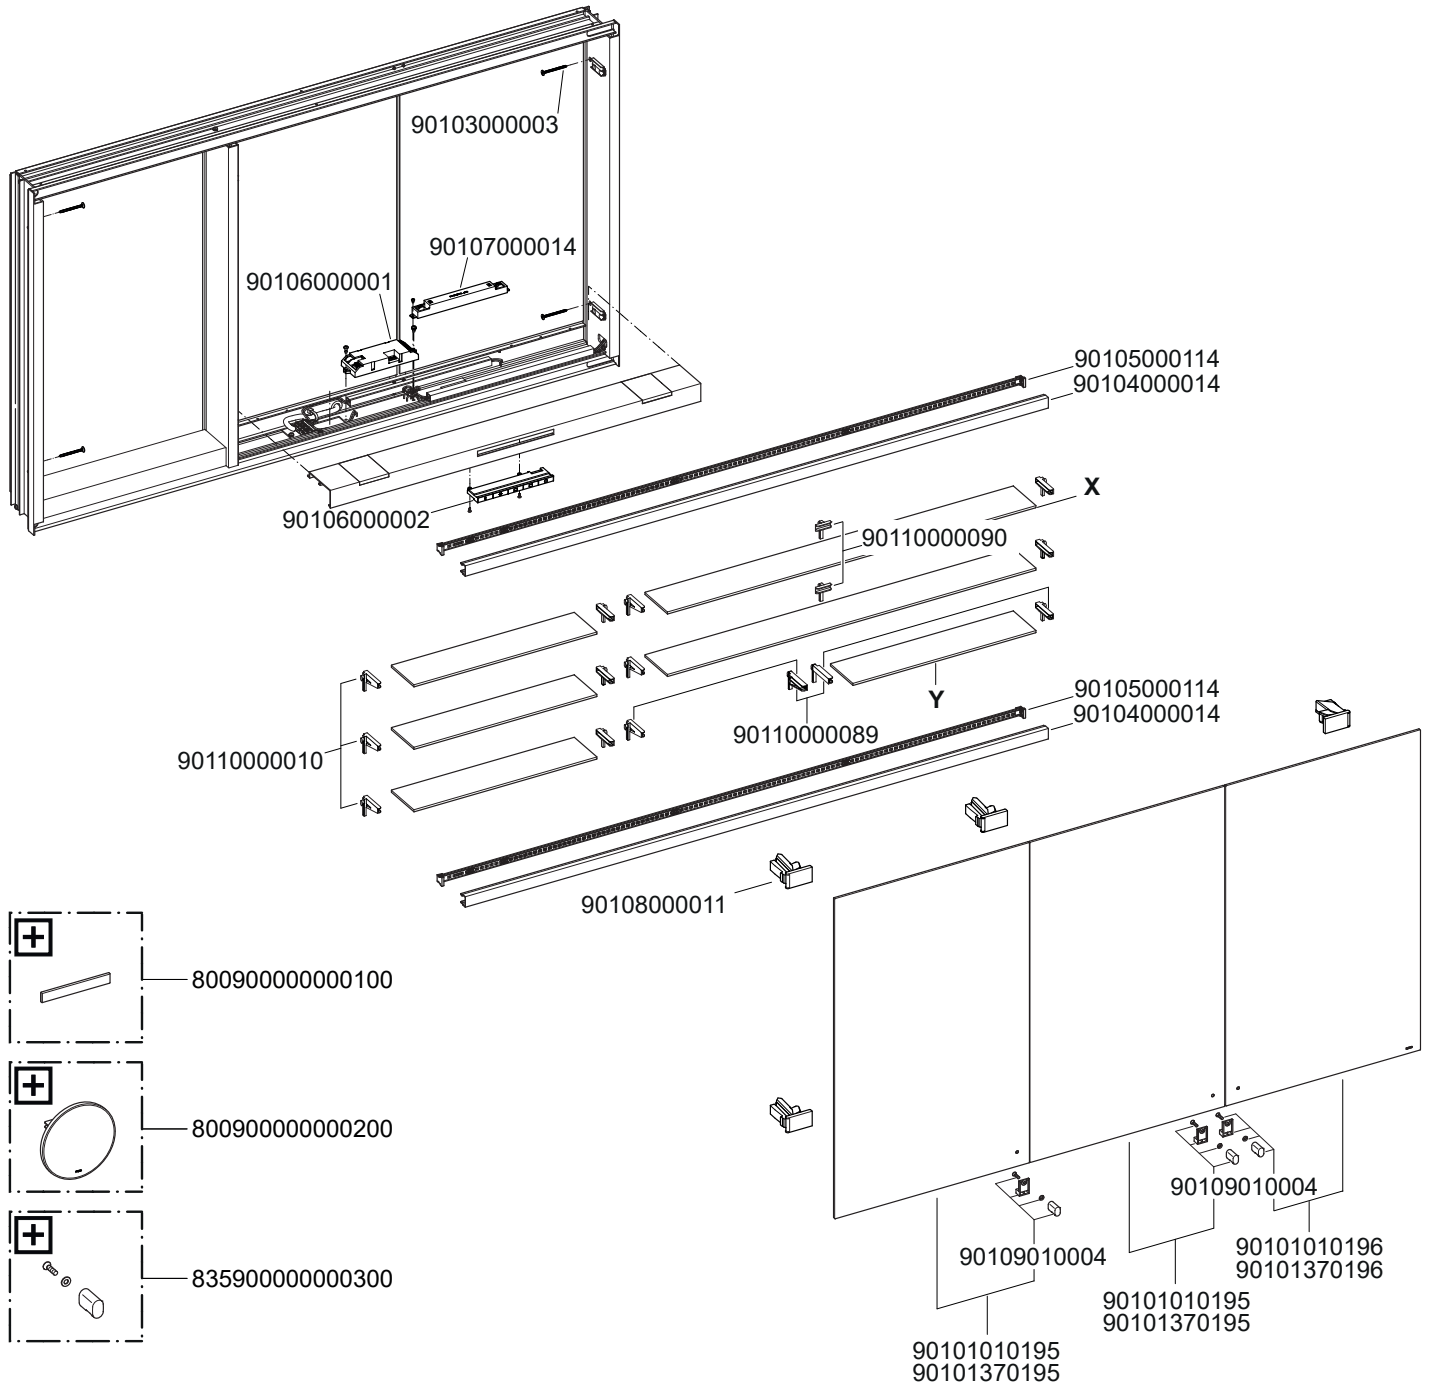

NL Reserveonderdelen

RU Запчасти

Edition Actis

835310100010200

835310100110200

835310100G10200	G	X	Y
835310100010200	120	90110000044	90110000071
835310100110200	160	90110000058	90110000084