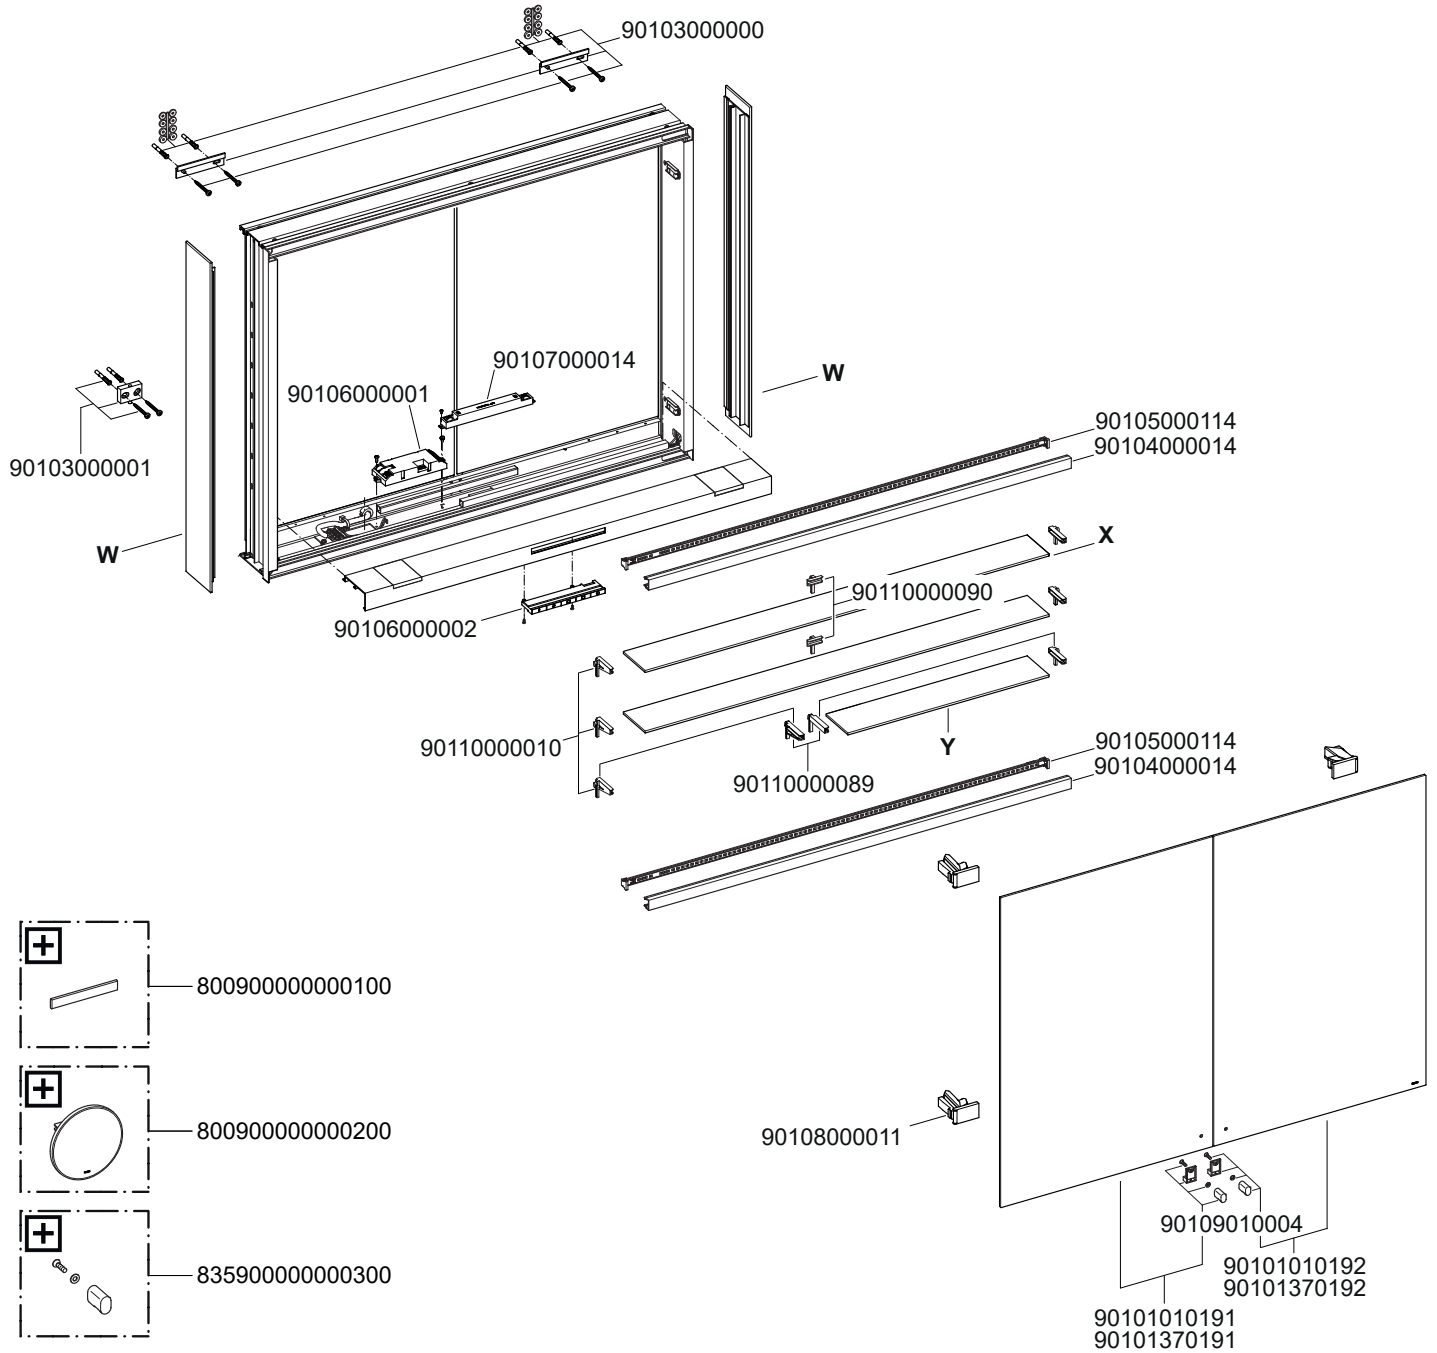

NL Reserveonderdelen

RU Запчасти

Edition Actis

835211100010200
835211100110200

835211100G10200	G	W	X	Y
835211100010200	120	90101010163	90110000040	90110000068
835211100110200	160	90101010164	90110000054	90110000081