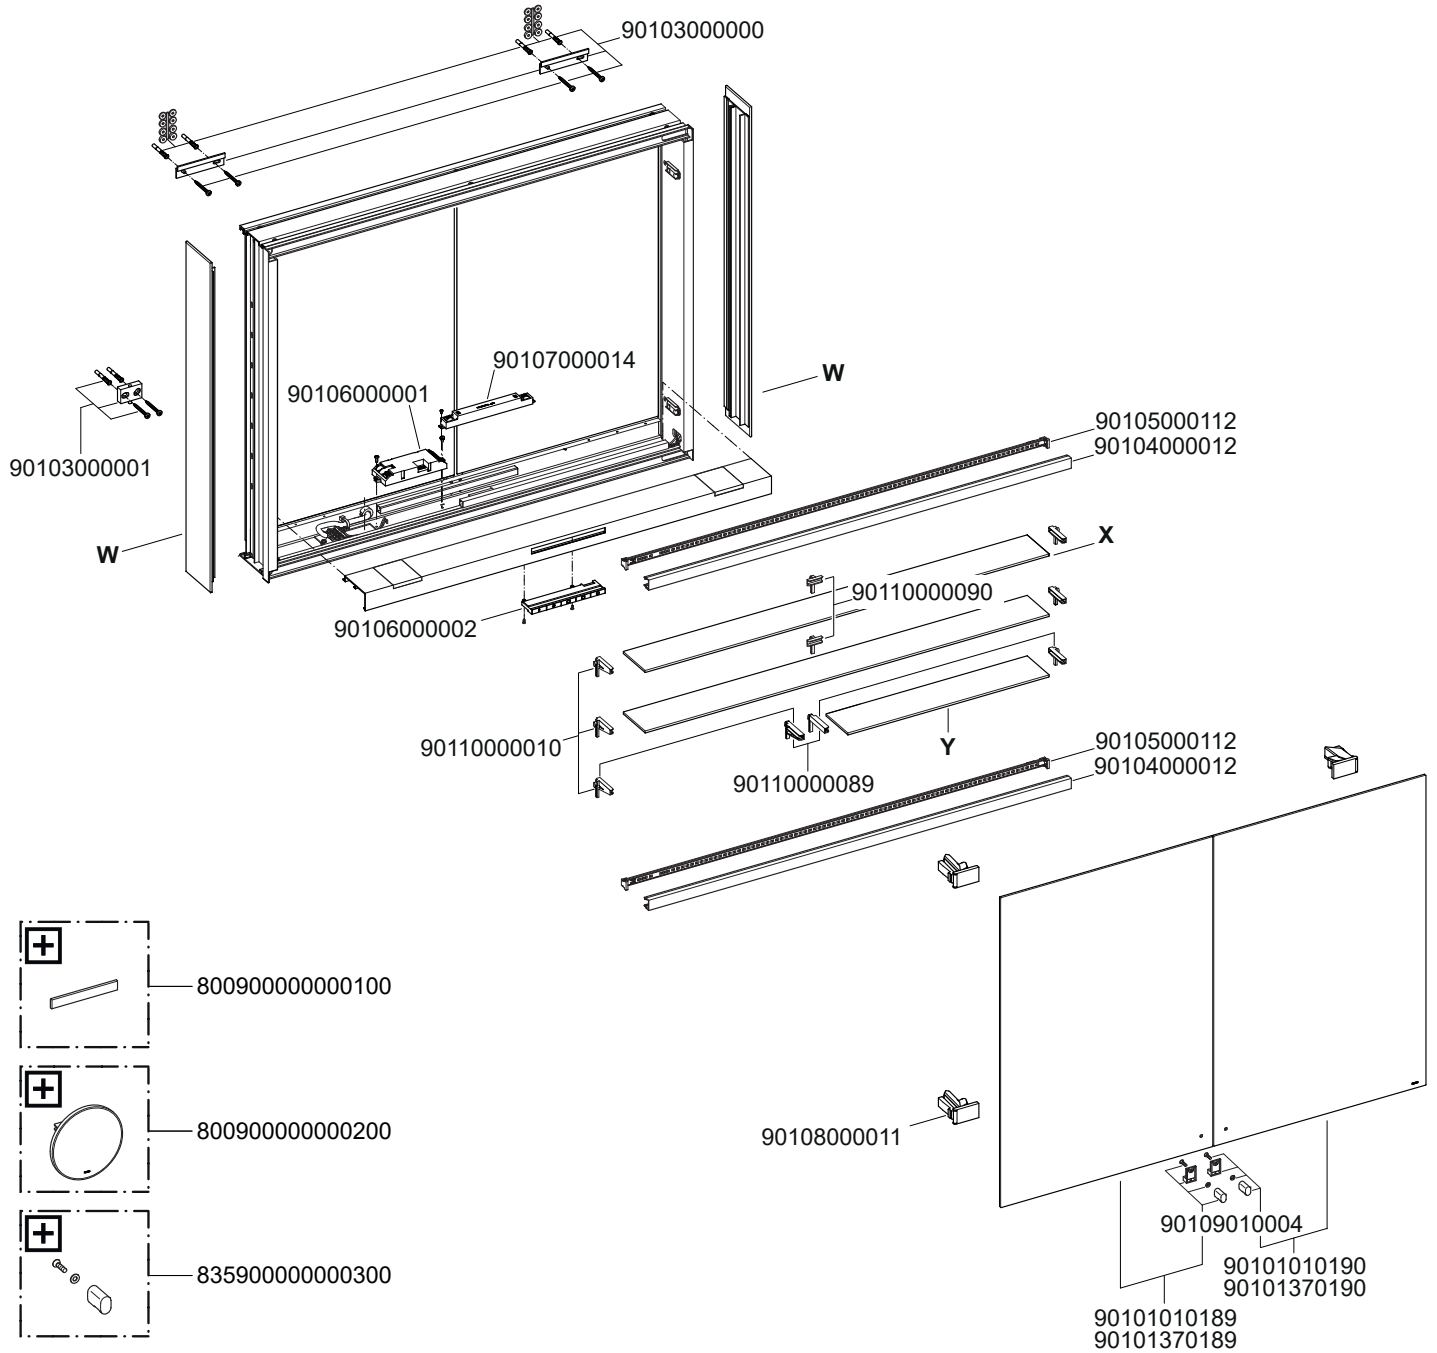

NL Reserveonderdelen

RU Запчасти

Edition Actis

835211080010200

835211080110200

835211080G10200	G	W	X	Y
835211080010200	120	90101010163	90110000038	90110000066
835211080110200	160	90101010164	90110000052	90110000079