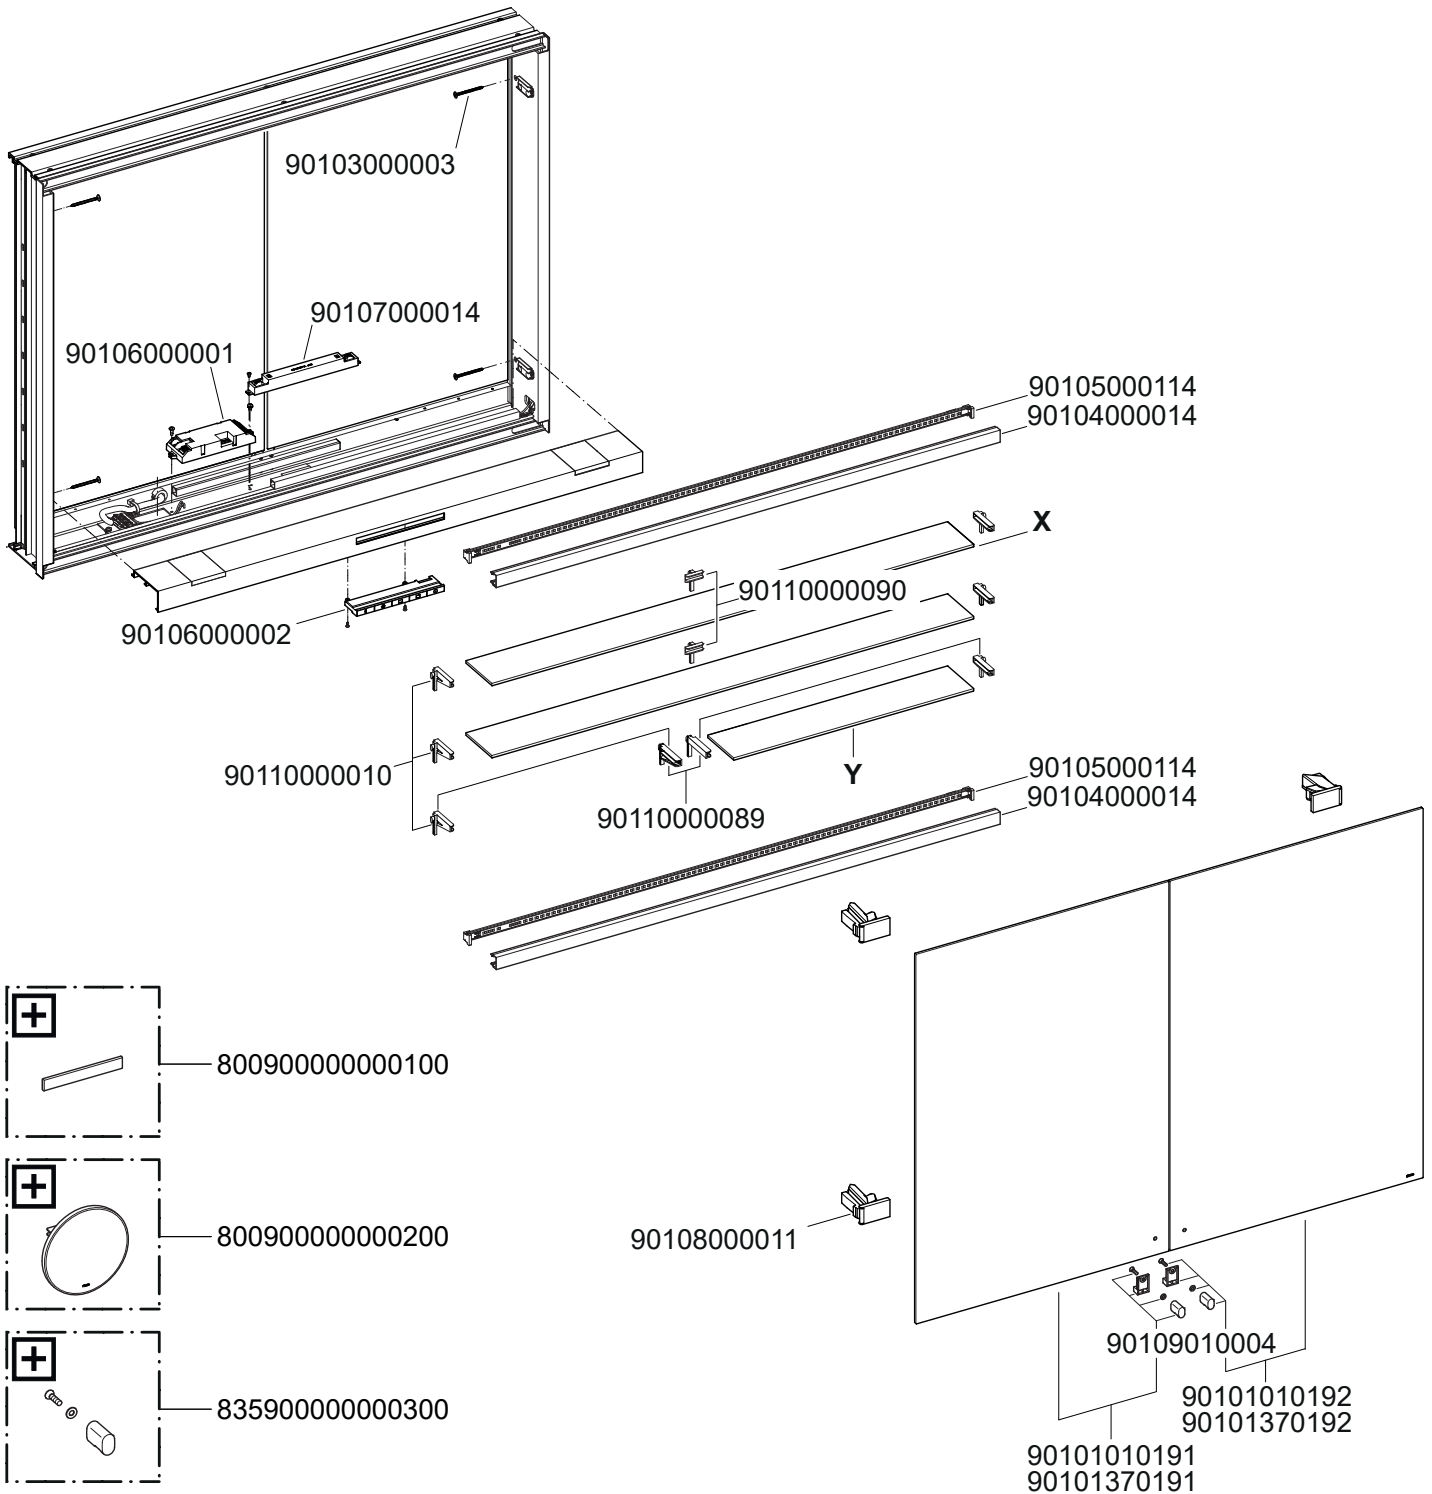

NL Reserveonderdelen

RU Запчасти

Edition Actis

835210100010200

835210100110200

835210100G10200	G	X	Y
835210100010200	120	90110000040	90110000068
835210100110200	160	90110000054	90110000081