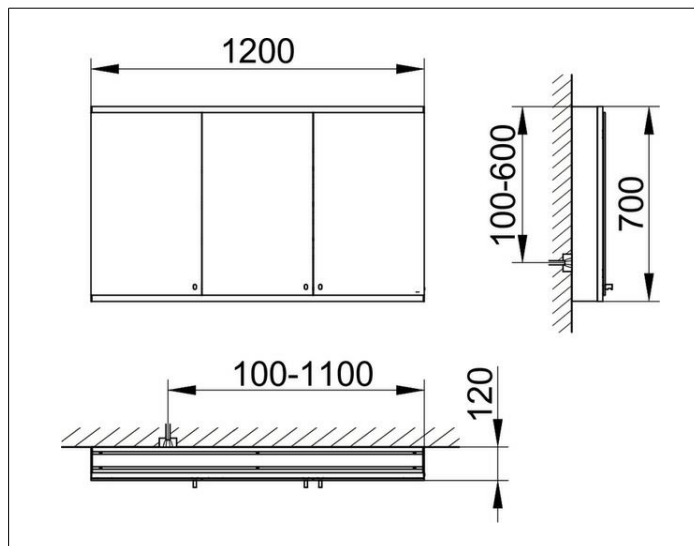

Edition Actis

835311120010200 Spiegelschrank

PRODUKT

ZEICHNUNG

PRODUKTBESCHREIBUNG

für die Wandvorbau-Montage
 stufenlos einstellbare Lichtfarbe von 2700 Kelvin (warmweiß)
 bis 6500 Kelvin (Tageslicht),

3 Drehtüren aus Kristall-Doppelspiegel,
 Korpus Aluminium silber-gebeizt-eloxiert, Griffe verchromt
 mit Rückwandverspiegelung

Bedienung:

Bedienfeld mit kapazitiver Touch-Sensorik

Funktionen:

- ein-/ausschalten
- stufenlos dimmen
- Einstellen der Lichtfarbe
- integrierte Nebenstellenfunktion (Raumschalter)

Beleuchtung:

- Ober- und Unterbeleuchtung
- separat stufenlos dimmbar und ein-/ausschaltbar
- LED 48 Watt

OBERFLÄCHE

silber-gebeizt-eloxiert

ABMESSUNG

1200 x 700 x 120 mm