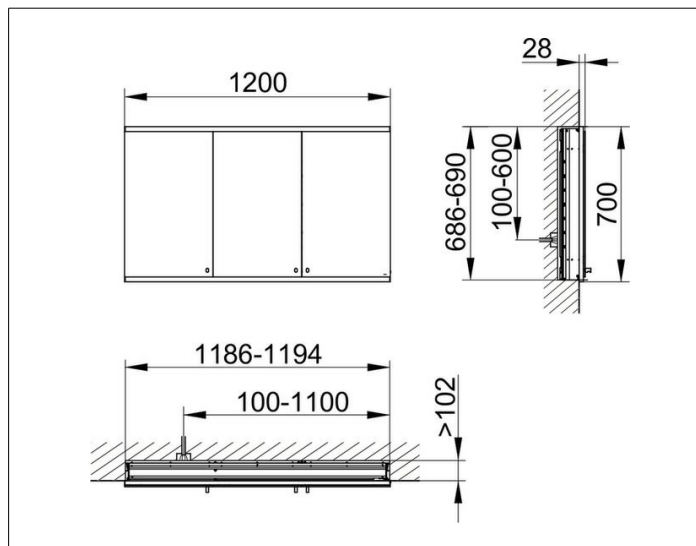

Edition Actis

835310120010200 Spiegelschrank

PRODUKT

ZEICHNUNG

PRODUKTBESCHREIBUNG

für die Wandeinbau-Montage
 stufenlos einstellbare Lichtfarbe von 2700 Kelvin (warmweiß)
 bis 6500 Kelvin (Tageslicht),

3 Drehtüren aus Kristall-Doppelspiegel,
 Korpus Aluminium silber-gebeizt-eloxiert, Griffe verchromt
 mit Rückwandverspiegelung

Bedienung:

Bedienfeld mit kapazitiver Touch-Sensorik

Funktionen:

- ein-/ausschalten
- stufenlos dimmen
- Einstellen der Lichtfarbe
- integrierte Nebenstellenfunktion (Raumschalter)

Beleuchtung:

- Ober- und Unterbeleuchtung
- separat stufenlos dimmbar und ein-/ausschaltbar
- LED 48 Watt

OBERFLÄCHE

silber-gebeizt-eloxiert

ABMESSUNG

1200 x 700 x 120 mm