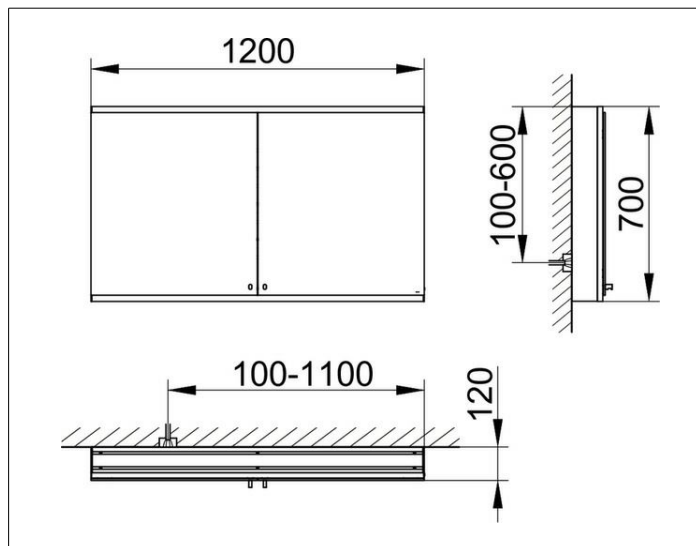

Edition Actis

835211120010200 Spiegelschrank

PRODUKT

ZEICHNUNG

PRODUKTBESCHREIBUNG

für die Wandvorbau-Montage
 stufenlos einstellbare Lichtfarbe von 2700 Kelvin (warmweiß)
 bis 6500 Kelvin (Tageslicht),

2 Drehtüren aus Kristall-Doppelspiegel,
 Korpus Aluminium silber-gebeizt-eloxiert, Griffe verchromt
 mit Rückwandverspiegelung

Bedienung:

Bedienfeld mit kapazitiver Touch-Sensorik

Funktionen:

- ein-/ausschalten
- stufenlos dimmen
- Einstellen der Lichtfarbe
- integrierte Nebenstellenfunktion (Raumschalter)

Beleuchtung:

- Ober- und Unterbeleuchtung
- separat stufenlos dimmbar und ein-/ausschaltbar
- LED 48 Watt

OBERFLÄCHE

silber-gebeizt-eloxiert

ABMESSUNG

1200 x 700 x 120 mm